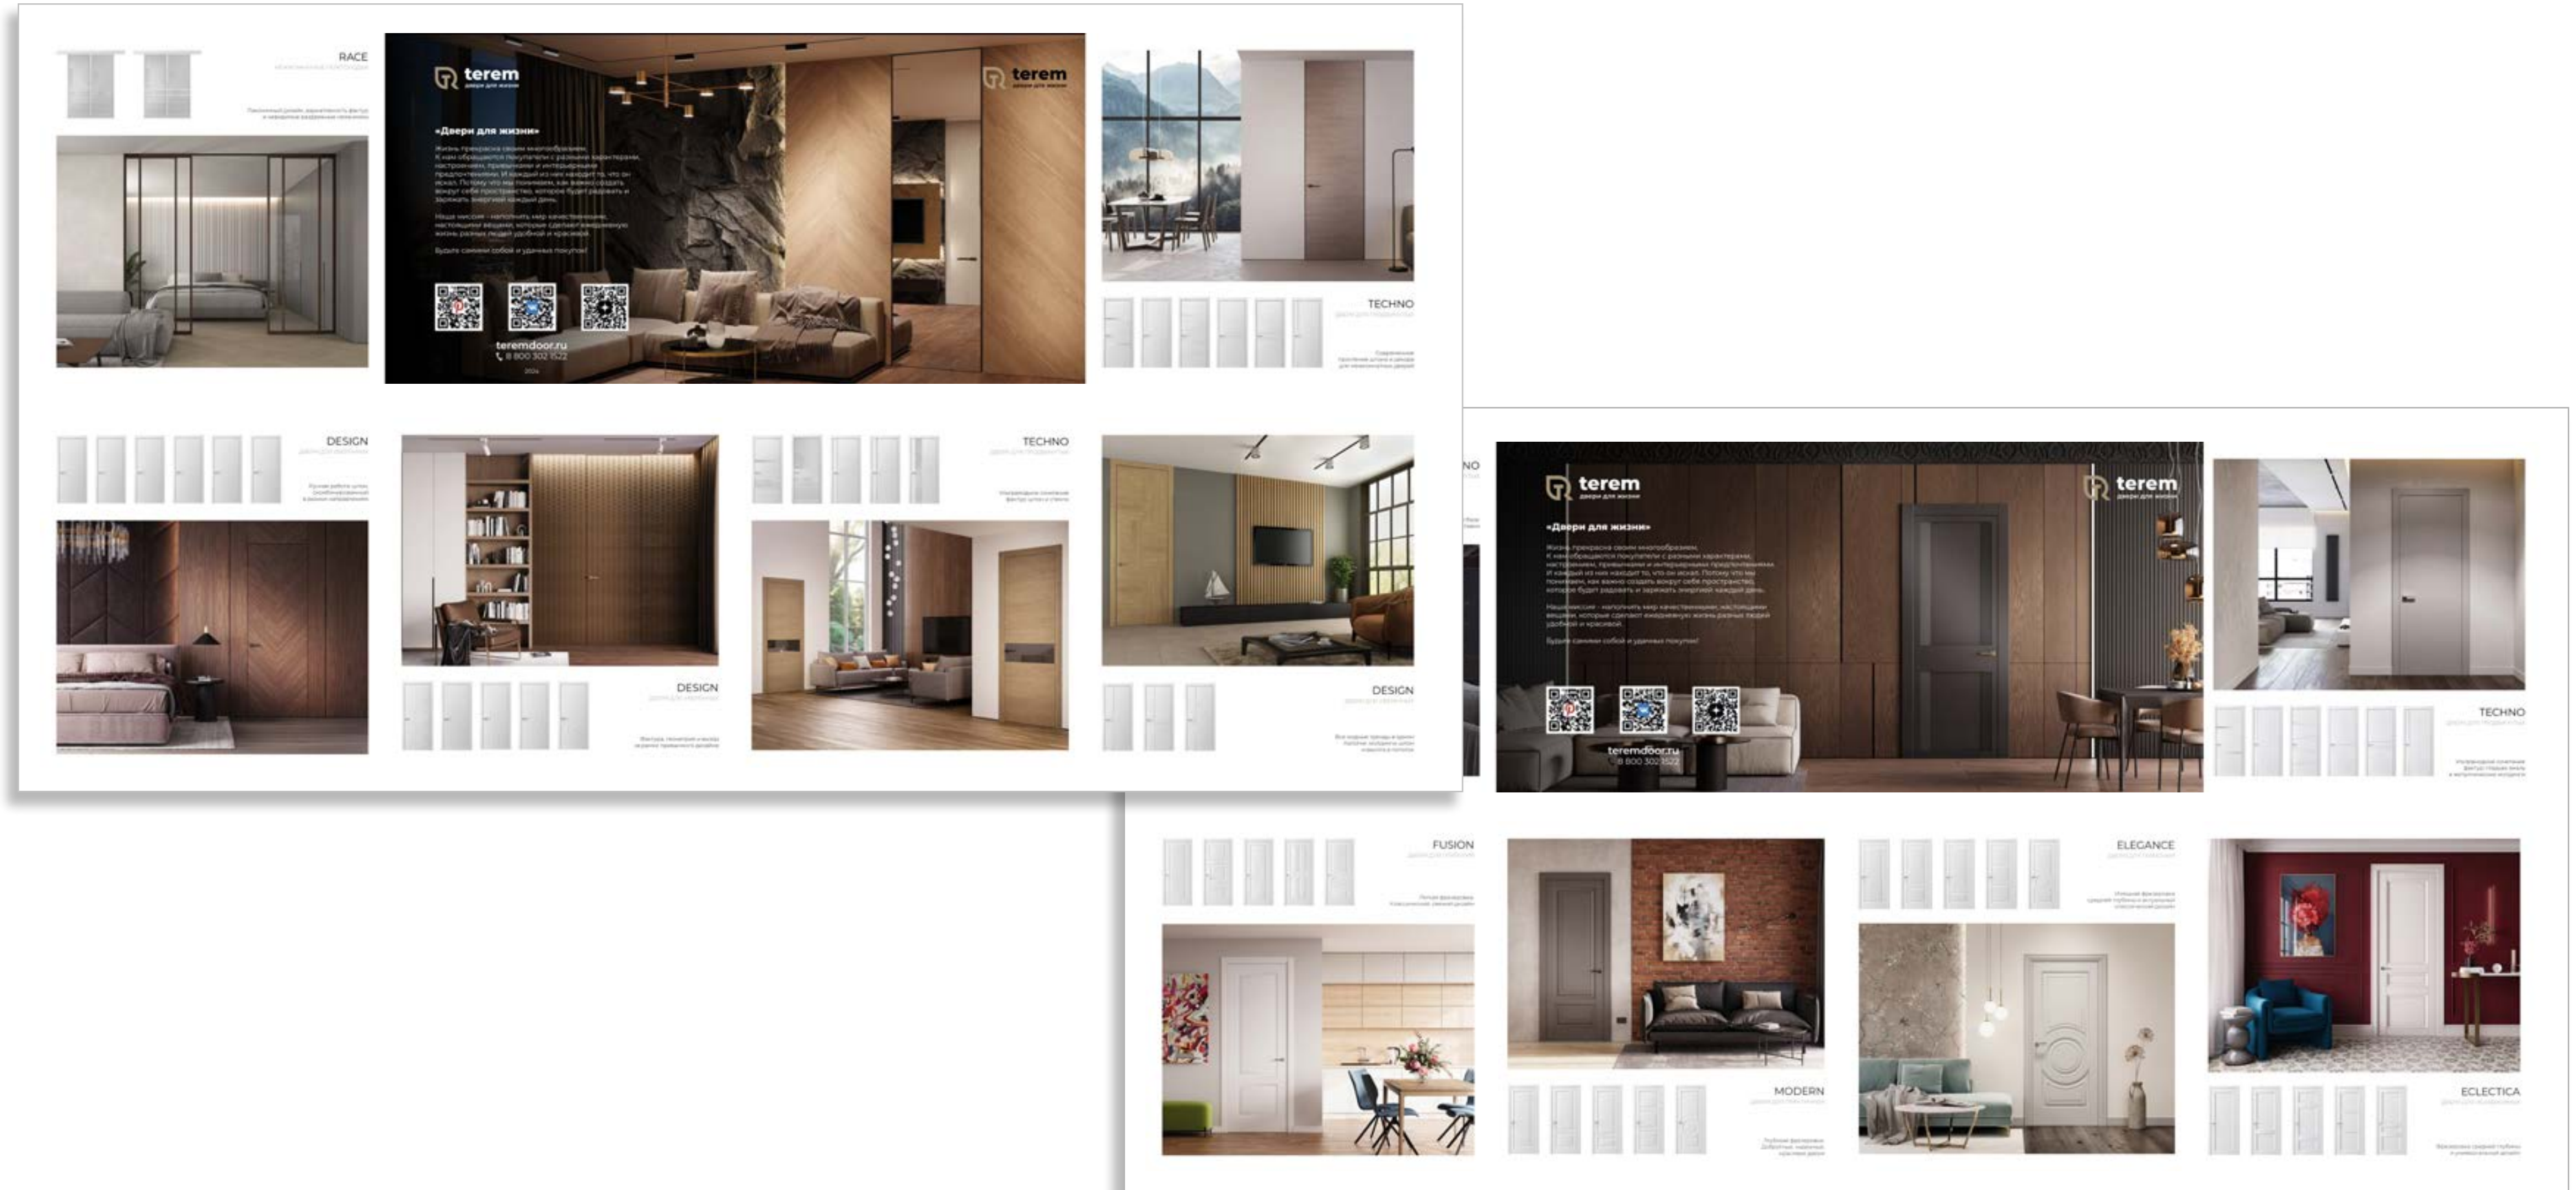

Двери для всех

Скидка 25% на полотна в покрытии ARTEX

Акция может закончиться в любой момент

Подробности уточняйте у менеджеров салона продаж

8 800 302 15 22
teremdoor.ru

Буклеты

Рекламная поддержка

- Ведение соцсетей