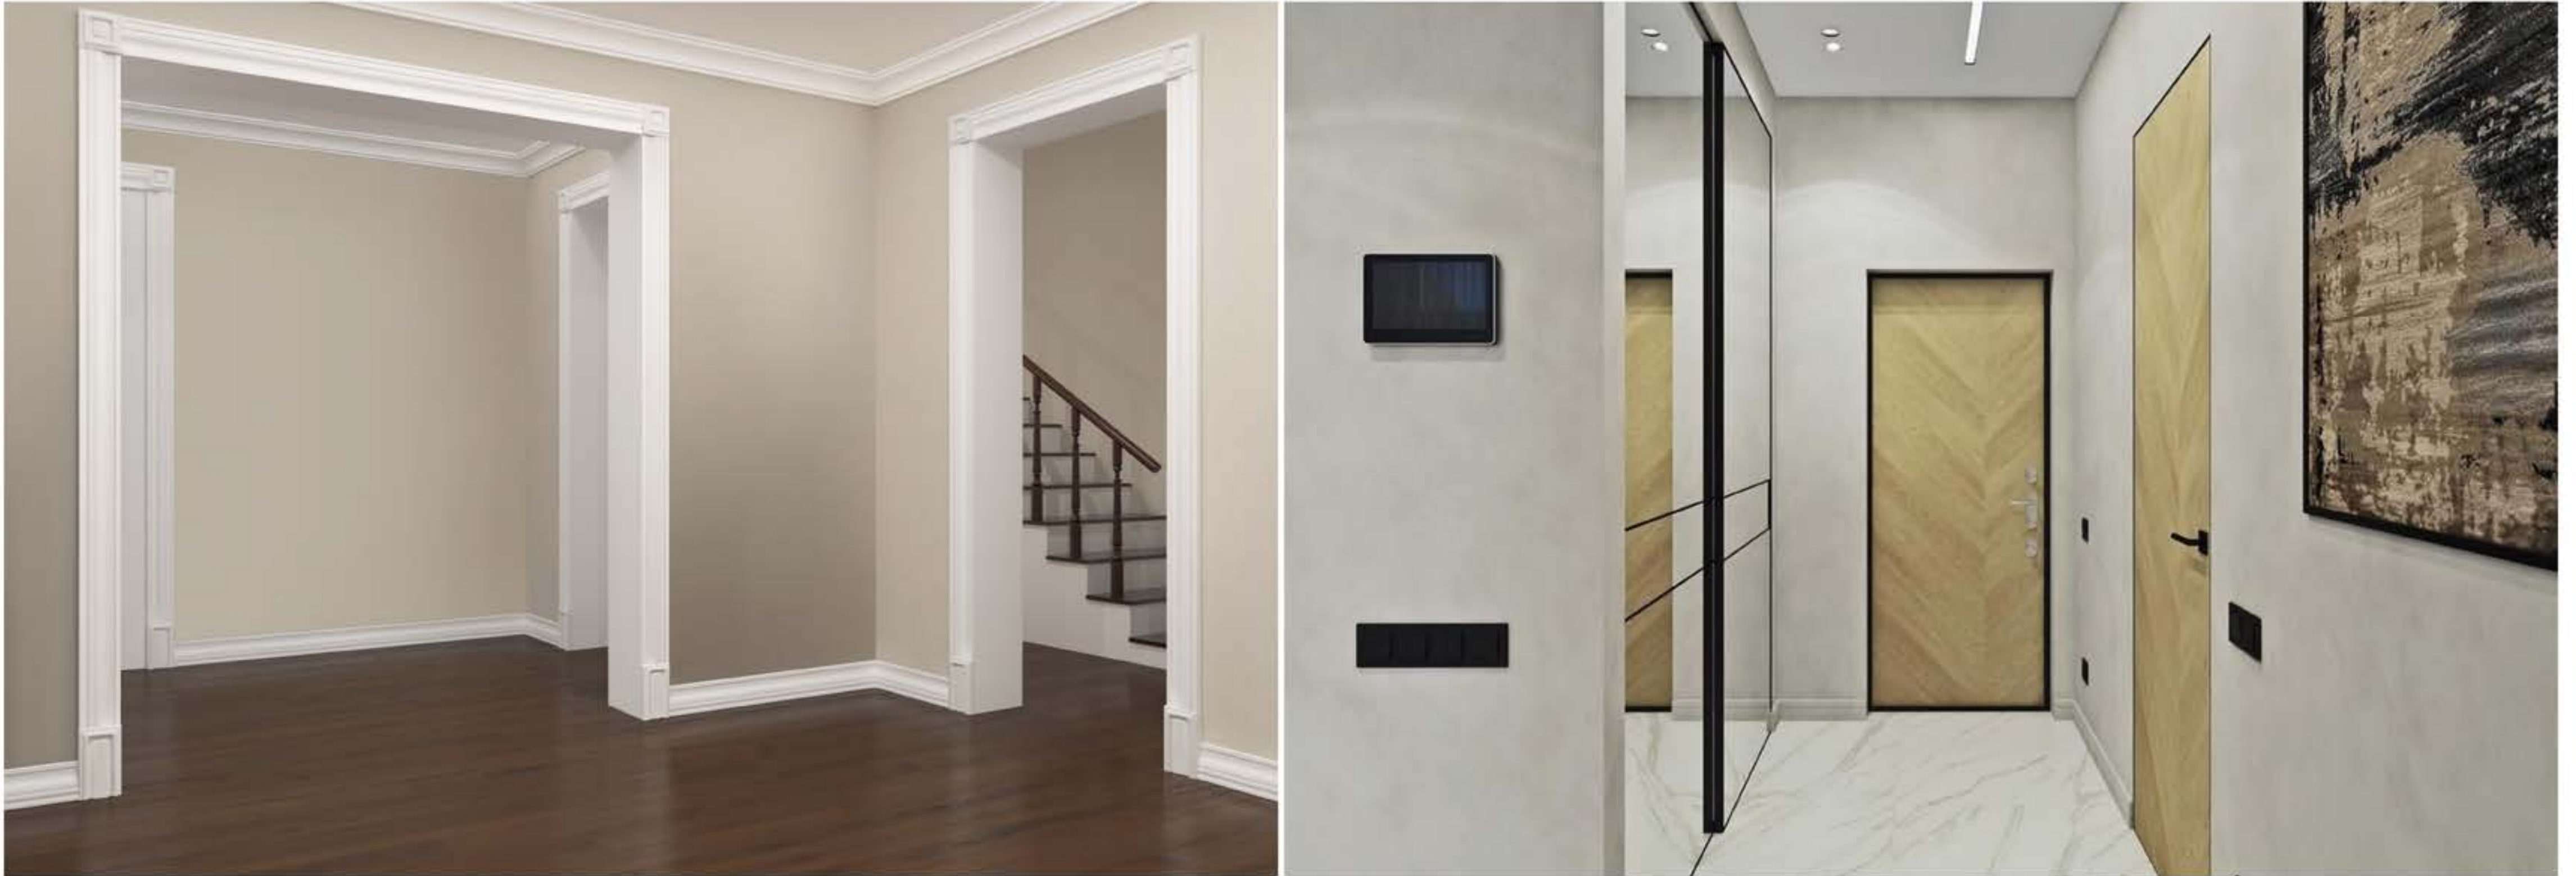

Обрамления. Накладки на входные двери