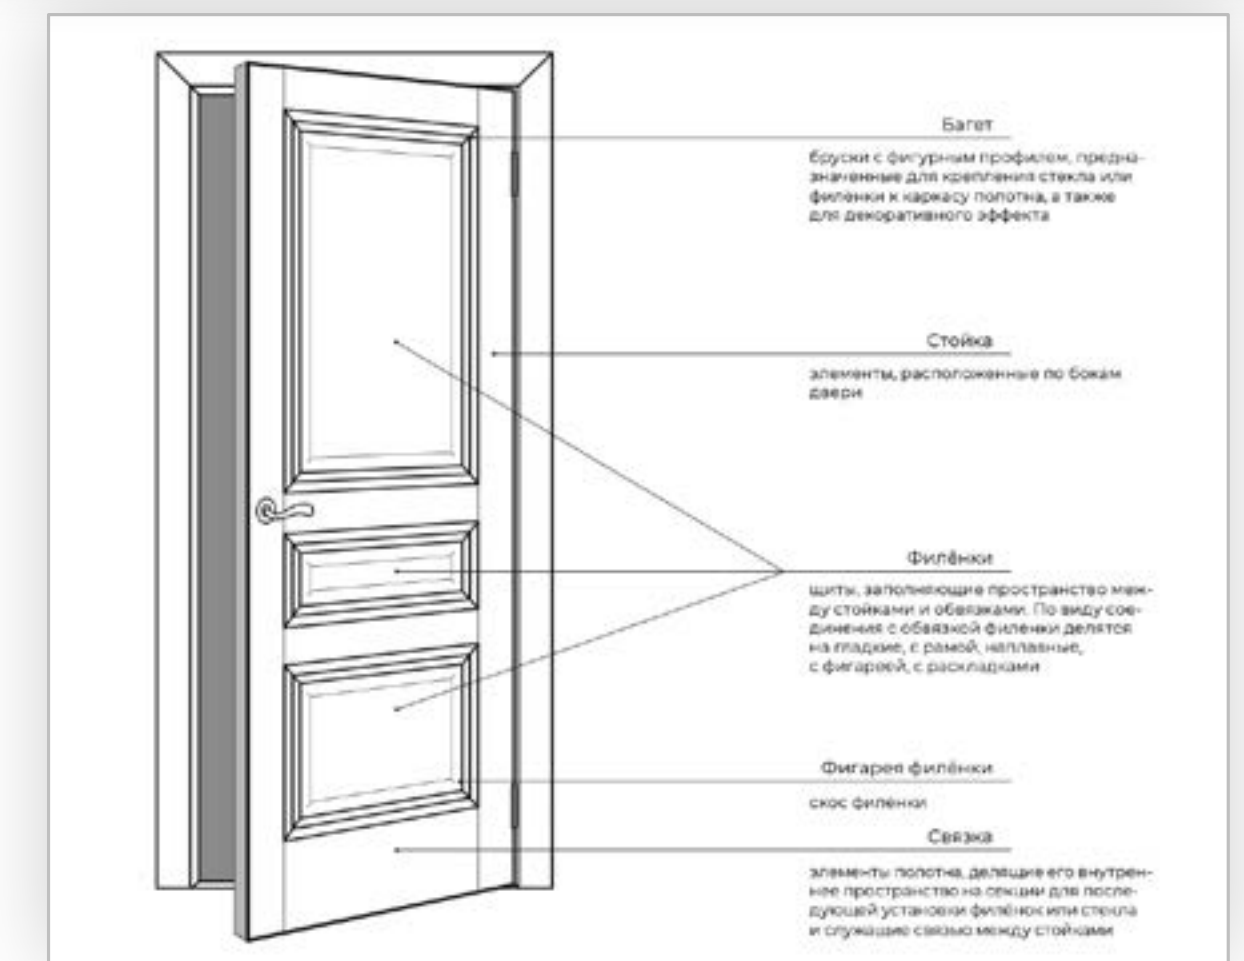

Техника продаж

Тех. полотна:

	Терем	Волховец
Щитовые	каркас	каркас
Каркас	в торцевых элементах стоек сэндвич брус, в связках сосновый брус	массив хвойных пород (сосна, бук)
Наполнение	кар-решетка	фанбурайт (сетчатый картон)
Облицовочное покрытие	МДФ Egger	МДФ
Доп. элементы	Т-подложка в покрытии Артекс	Клеевой стык пленки NEO CLASSIC (эмаль, эмаль браш)
Коллекции	Рислон (эмаль, эмаль браш, Артекс) Техно (эмаль, эмаль, Артекс) Твчн (эмаль, Артекс) Design (эмаль, эмаль)	Planum (эмаль, эмаль, гек) LINEA (эмаль), DECO (эмаль, эмаль браш)

Techno Porte 01/ Artex

Planum/ Ciplax

Тетрадь продавца