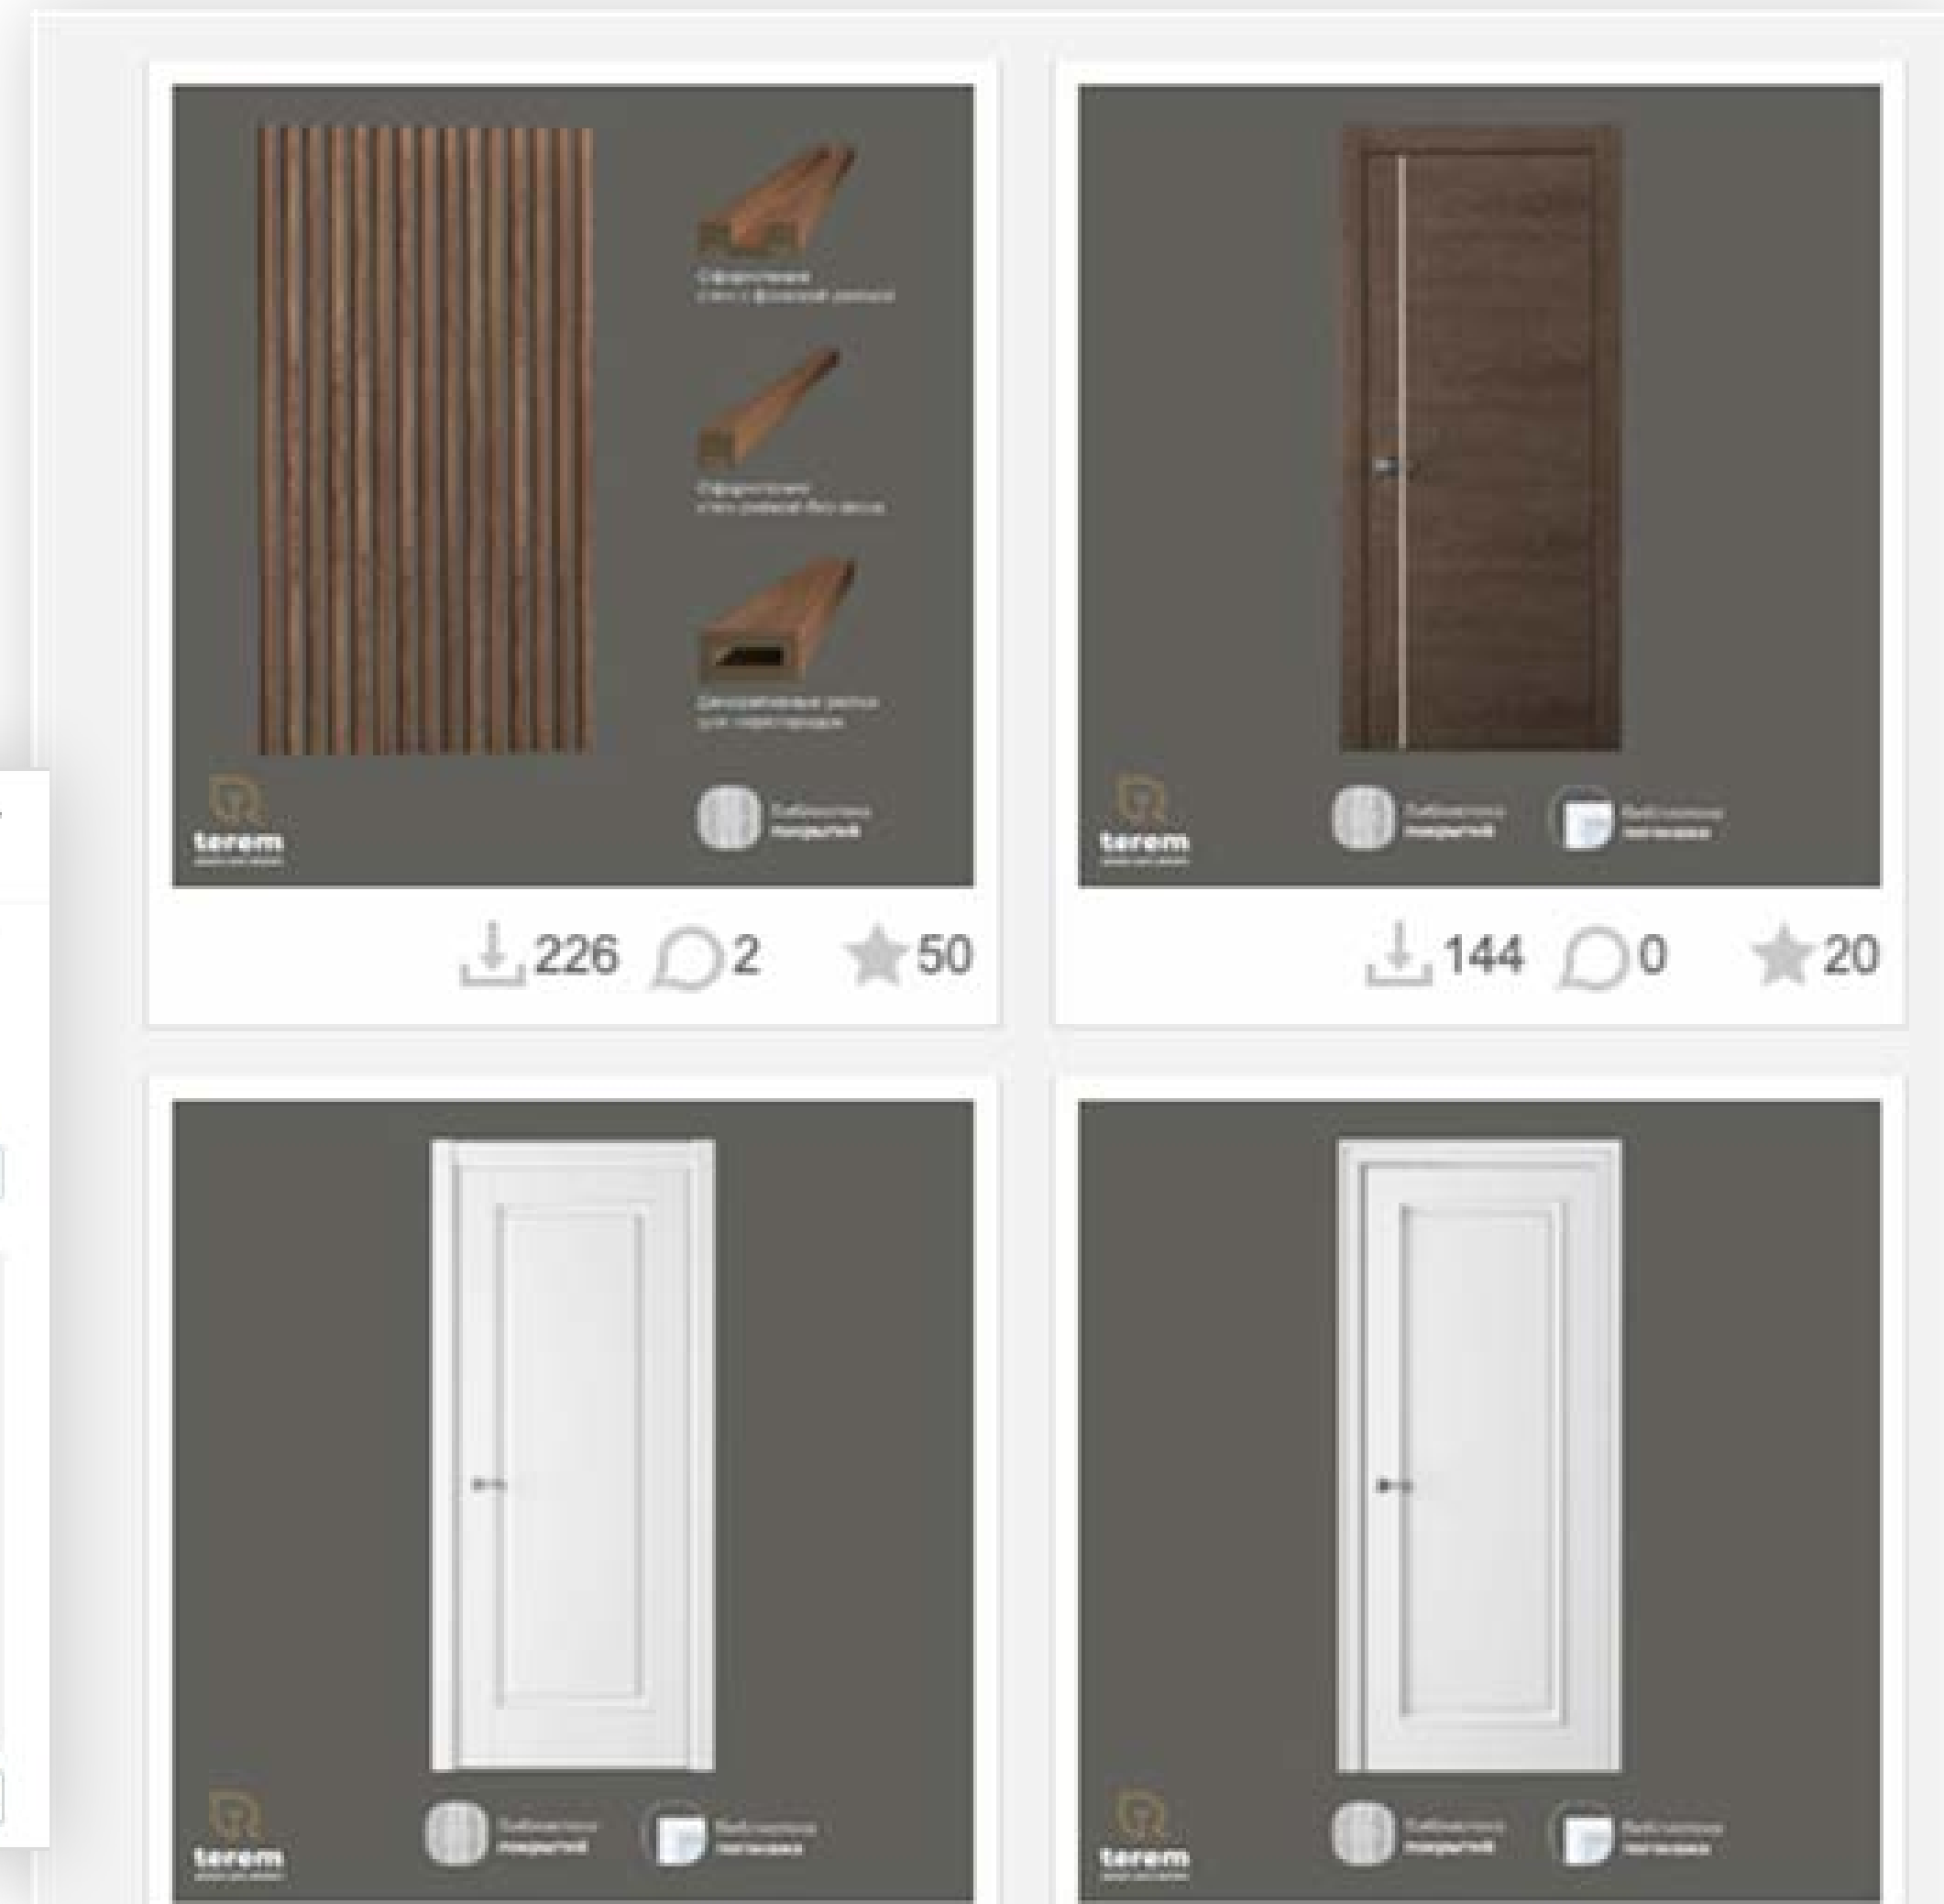

3DDD

Все модели выложены на сайт. Каждая 3D модель содержит текстуры покрытий, описание, ссылки на сайт и наши социальные сети.

Страница на сайте «Дизайнерам» дает полную информацию партнерам о готовности компании работать с ними, там же есть ссылка на Яндекс.Диск, где можно скачать весь каталог 3D моделей