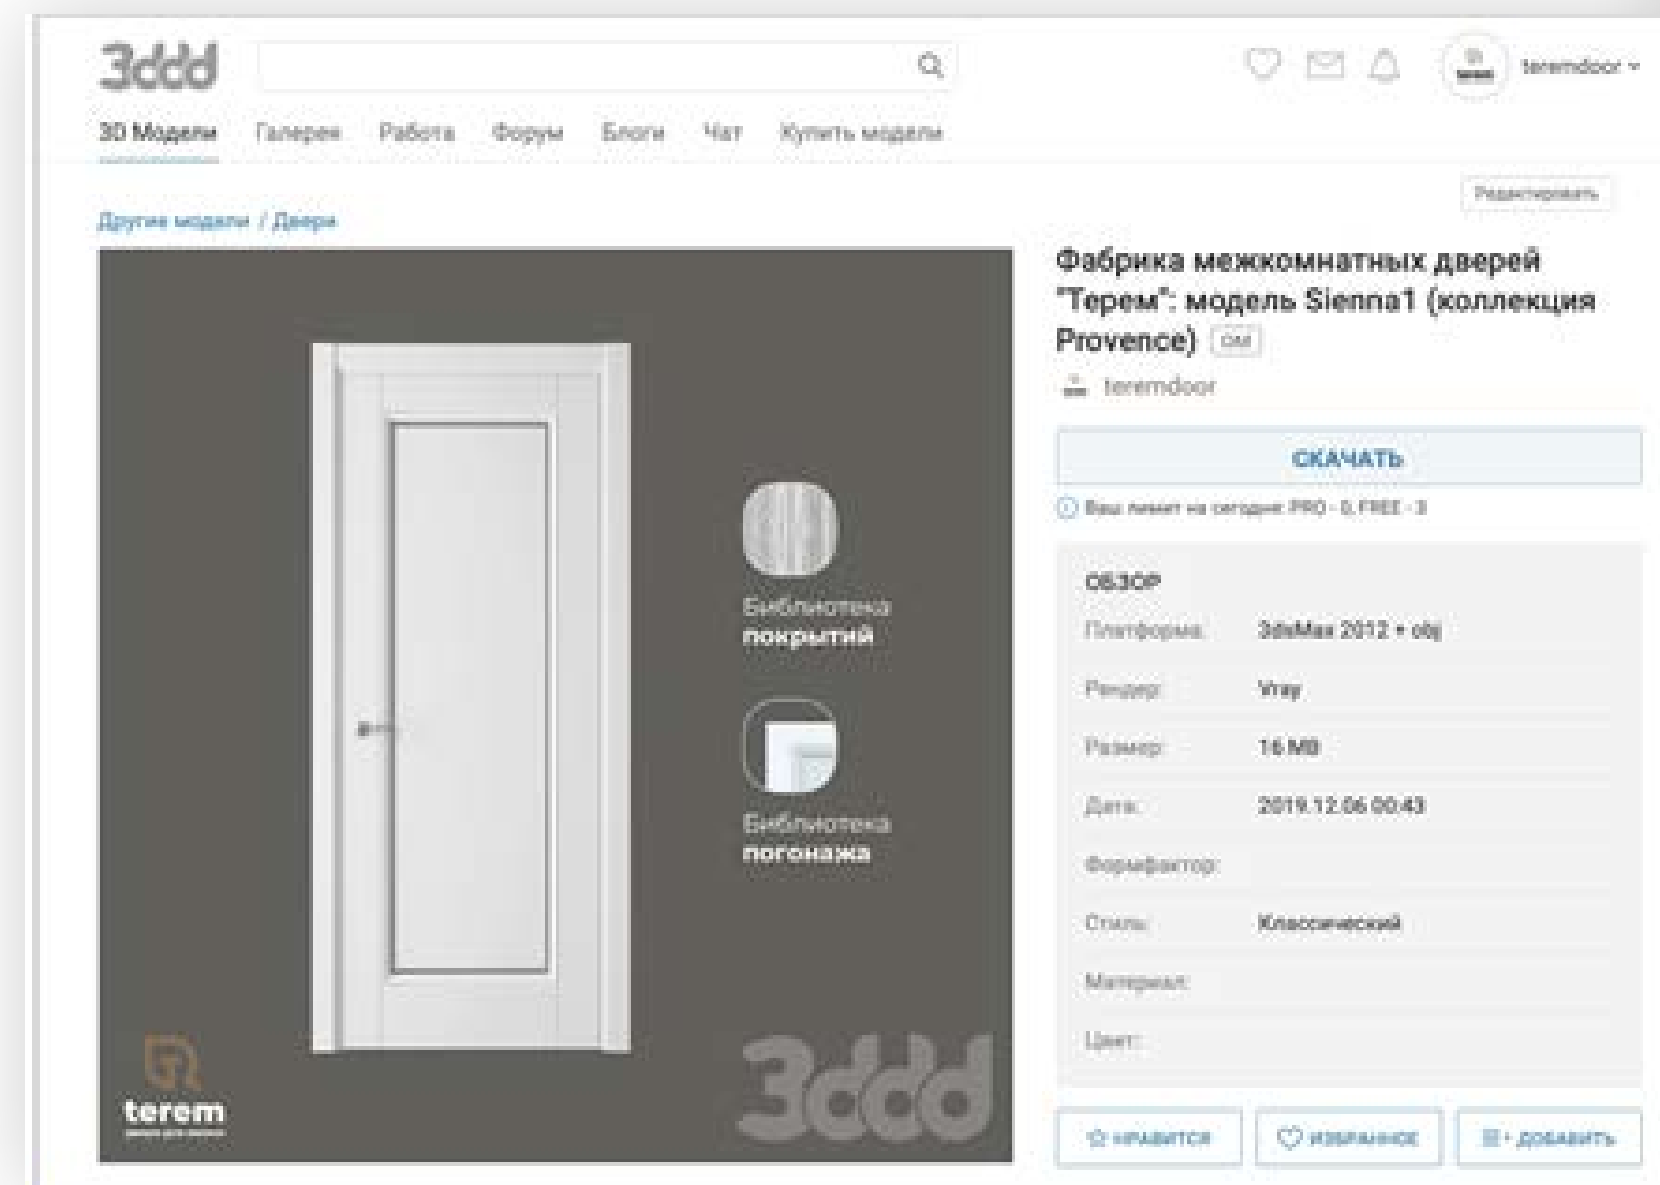

3DDD

Все модели выложены на сайт. Каждая 3D модель содержит текстуры покрытий, описание, ссылки на сайт и наши социальные сети.

Страница на сайте «Дизайнерам» дает полную информацию партнерам о готовности компании работать с ними, там же есть ссылка на Яндекс.Диск, где можно скачать весь каталог 3D моделей