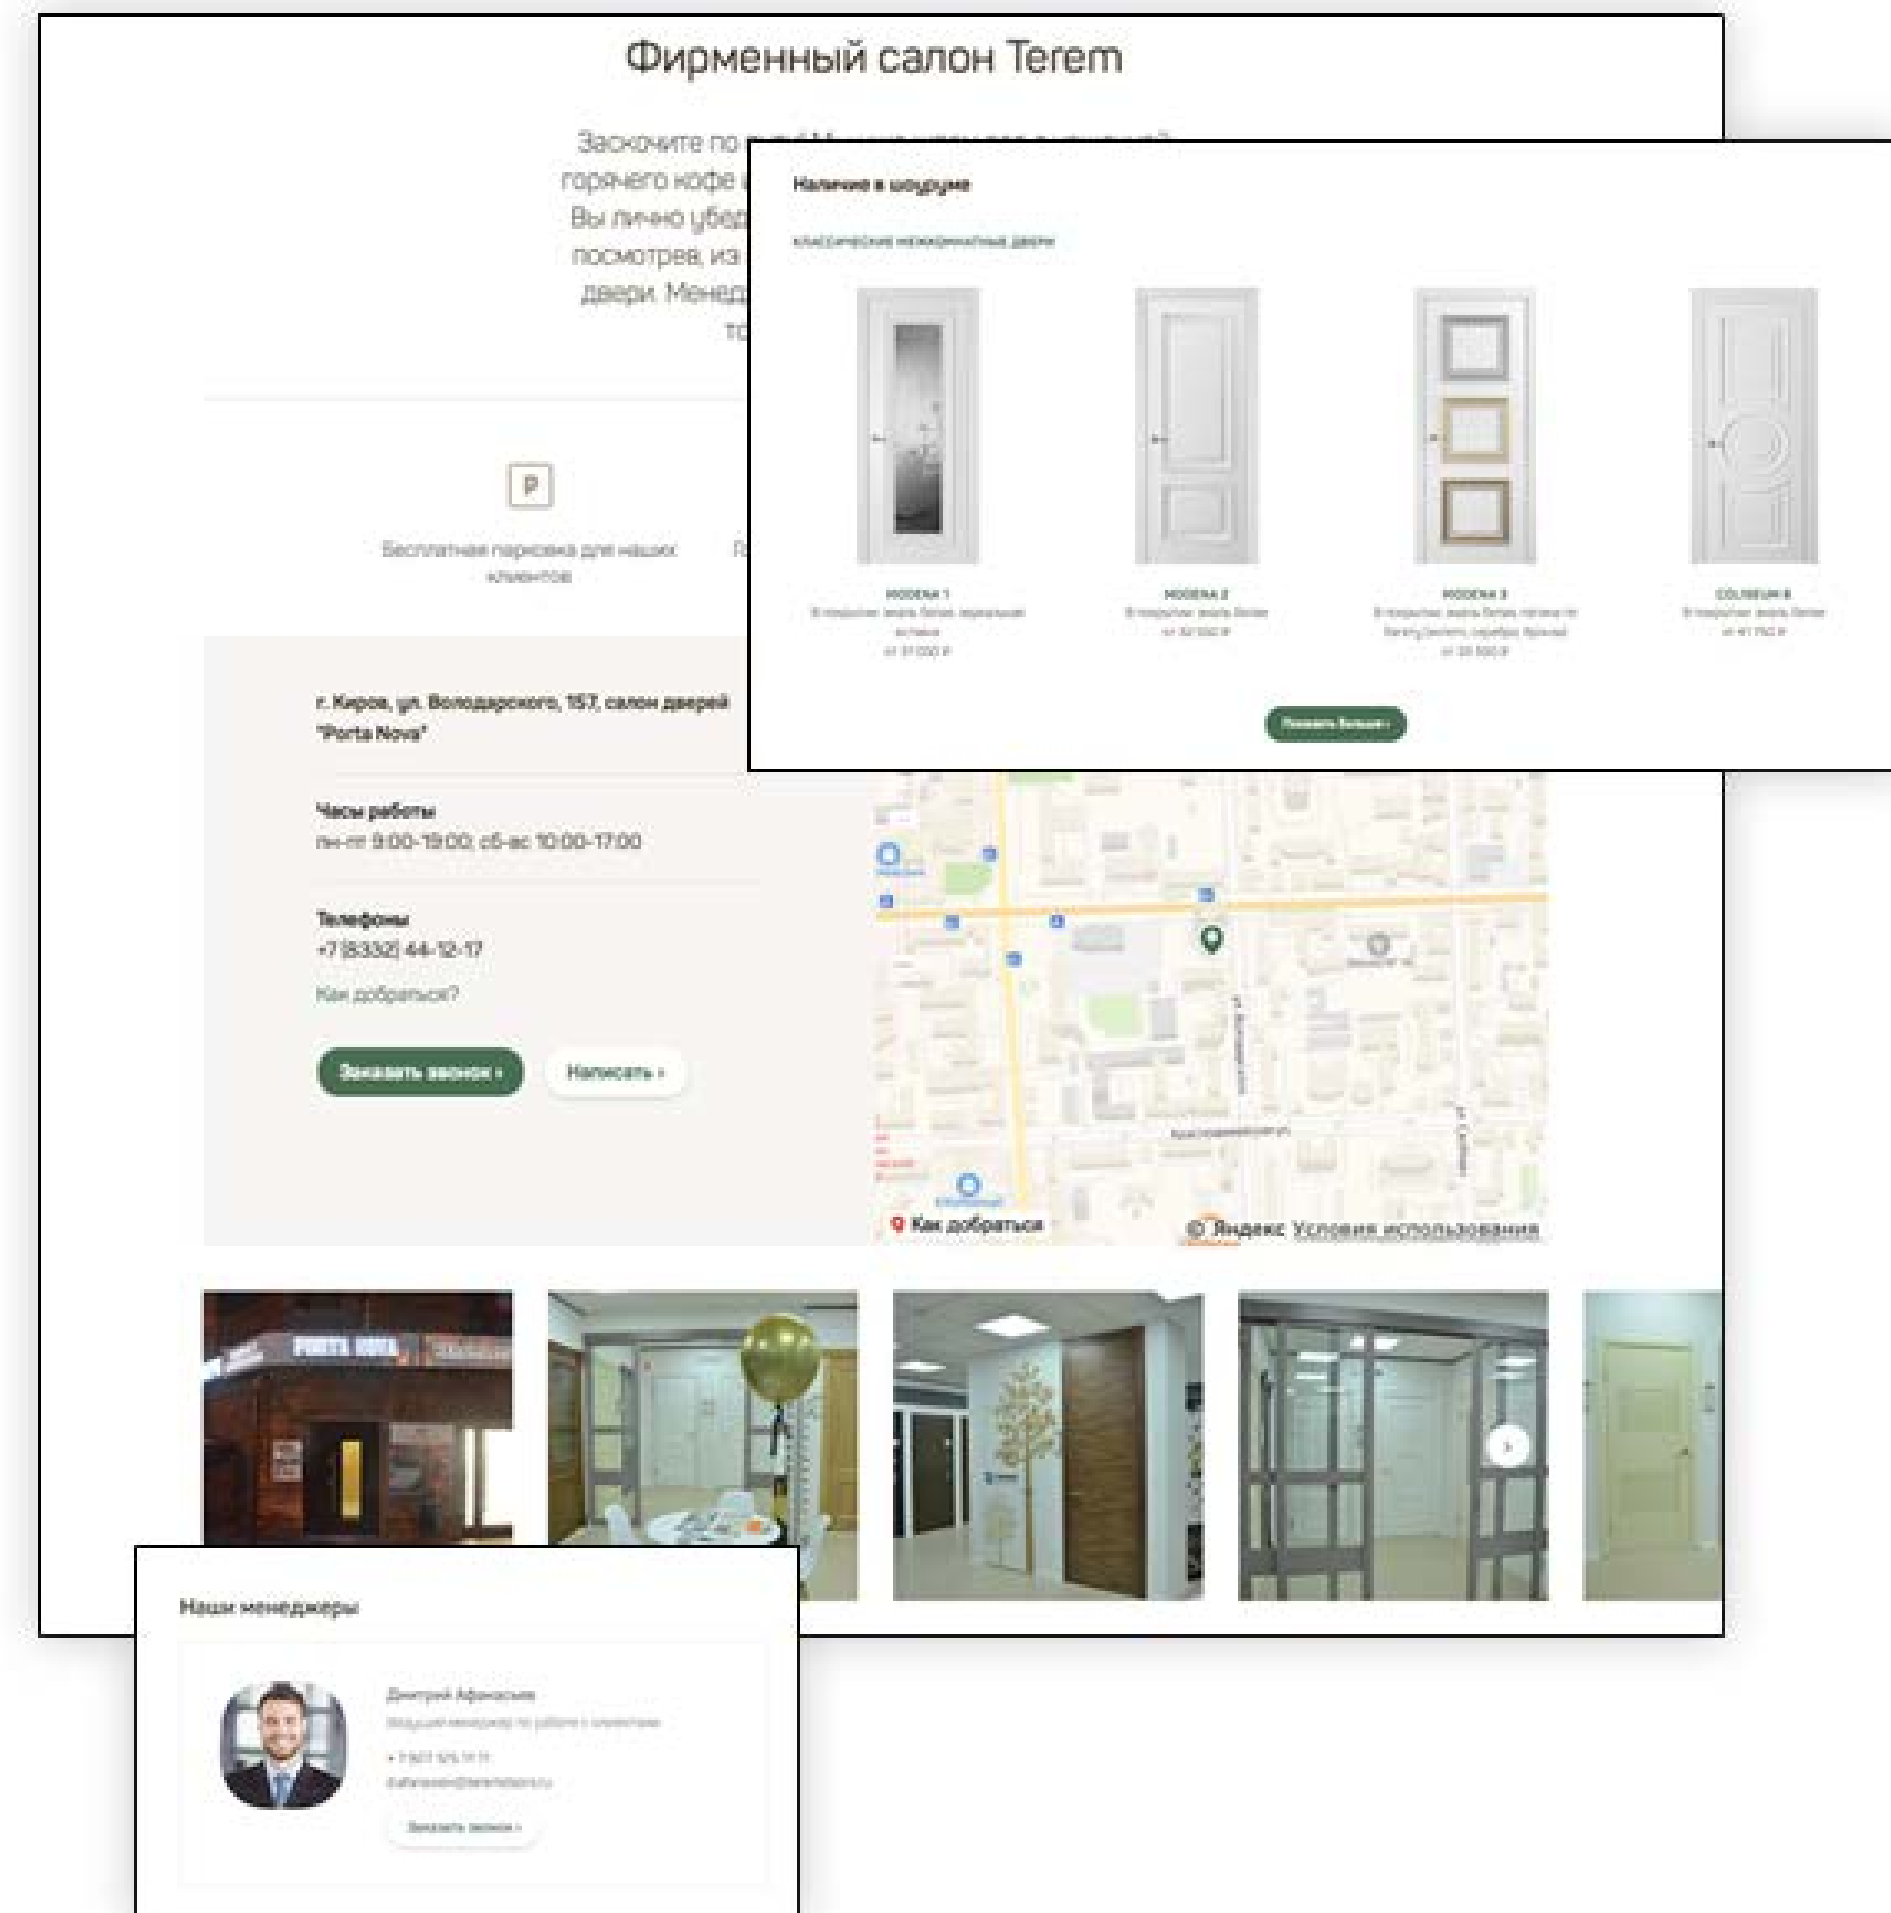

Индивидуальная страница салона на сайте

Для каждого дилера создана своя страница, которая содержит:

- контактные данные и время работы
- возможность проложить маршрут
- фотографии салона
- фото и данные менеджеров салона
- «наличие в шоуруме», «хиты продаж»
- заявку на посещение

Планируем добавить блок со ссылками на аккаунты дилера в социальных сетях и опубликовать пост с адресами всех аккаунтов по городам.

Страница салона на сайте — это **личная площадка дилера**, которую он может наполнять своим контентом и использовать для привлечения посетителей.