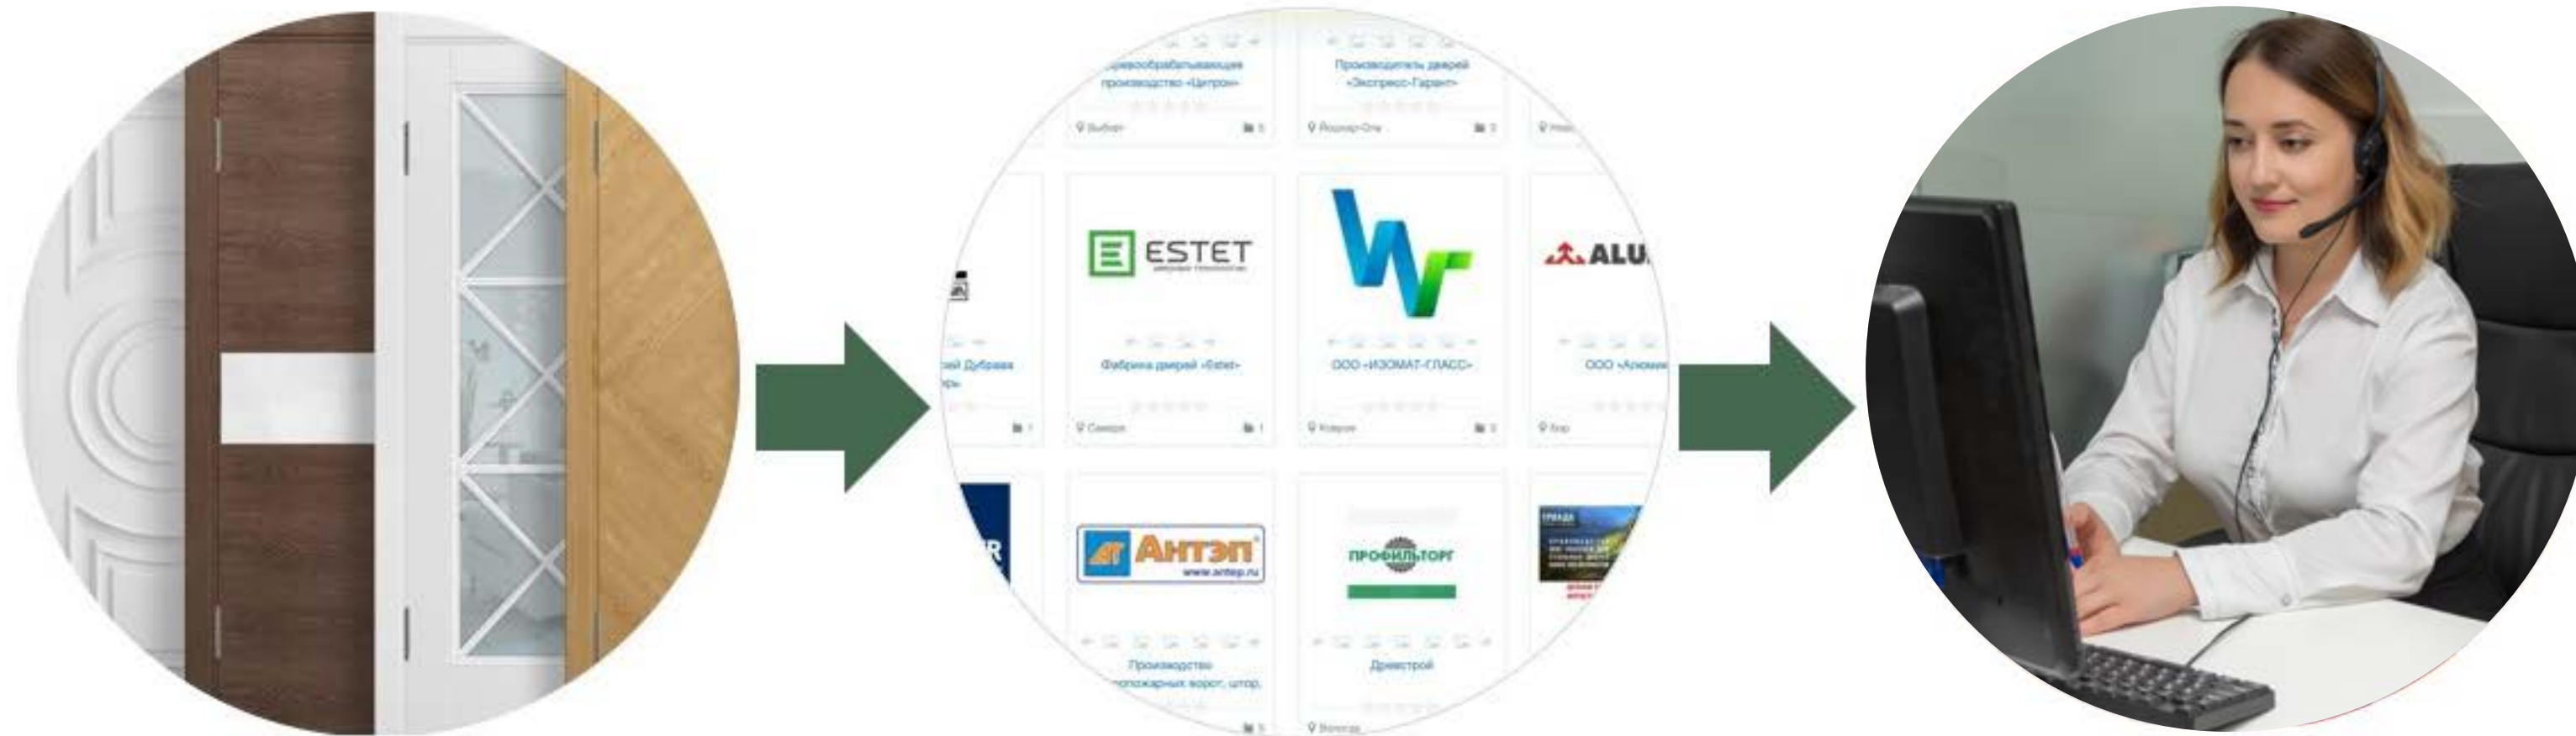

Обучение персонала